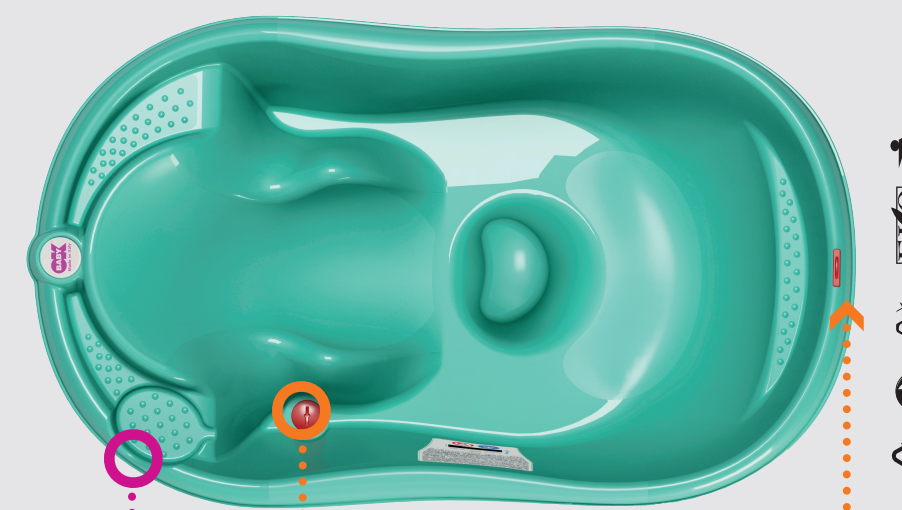

MADE IN ITALY

Okbaby è, ed è sempre stata, un'azienda a conduzione familiare. Con oltre 42 anni di passione italiana, tutti i prodotti sono progettati con esperienza e duro lavoro, siamo orgogliosi di portare a casa tua prodotti di altissima qualità per neonati e bambini.

Okbaby est et a toujours été une entreprise familiale. Avec plus de 42 ans de passion italienne, tous les produits sont conçus avec l'expérience et le travail ardu, nous sommes fiers d'offrir à la maison des produits de la plus haute qualité pour bébés et enfants.

This product can be used with Bath Stand number 845, 809 or 893
Questo prodotto può essere utilizzato con il supporto numero 845, 809 o 893
Ce produit peut être utilisé avec le support de bain numéro 845, 809 ou 893
EN 17072:2018

BABY®
Made in Italy

N.823

ONDA
The smart tub

IST236R01EU

Made in Italy

HANDY SHELF
Ripiano portaoggetti
Zone de rangement

Okbaby s.r.l.
24060 Telgate (BG)
Italy • Via del Lavoro 26
Tel: +39 035 830004
Fax: +39 035 449770
okbaby@okbaby.it

0-12
MONTHS
Mesi - Mois

- **ERGONOMIC DESIGN**
  Design ergonomique
- **THREE SUPPORT POINTS**
  Seduta a tre punti d'appoggio
  Siège avec trois points de soutien
- **LIQUID CRYSTAL THERMOMETER**
  Termomètre à cristaux liquides
- **MAXIMUM SAFE WATER LEVEL INDICATOR**
  Indicatore del livello massimo dell'acqua
  Indicateur maximal du niveau de l'eau
- **QUICK-DRAIN PLUG WITH SAFETY KEY**
  Tappo di scarico con chiave di sicurezza
  Bouchon de vidange avec clé de sécurité
- **HYGIENIC AND EASY TO CLEAN**
  Igienico e facile da pulire
  Hygiénique et facile à nettoyer

SEATED

RECLINING

0-6
Months

6-12
Months